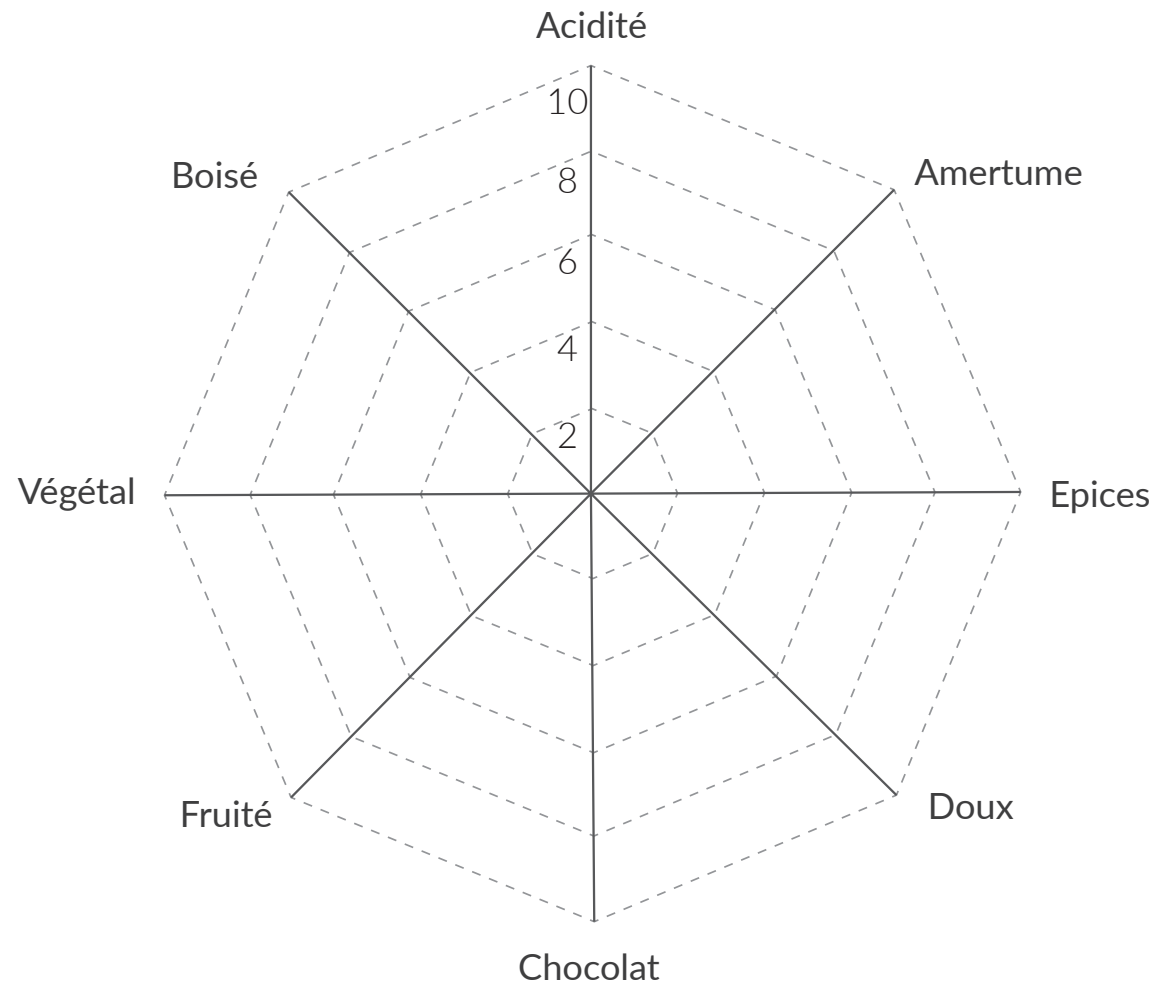

Profil sensoriel du chocolat

Venez tester vous aussi l'univers aromatique de nos chocolats, faites nous partager le profil aromatique que vous ressentez. Nous vous enverrons ce que nous y avons trouvé.

Notez sur une échelle de 0 à 10 les différents éléments qui composent le profil sensoriel de votre chocolat.